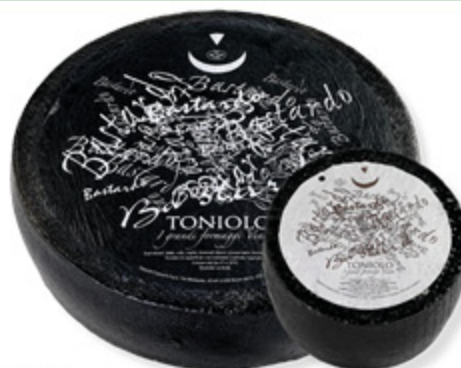

SCHIENA D'ASINO  
DESPAR PREMIUM  
SPECIAL EDITION  
ALL'ETTO

DESPAR PREMIUM  
**2,19**

CACIOCAVALLO  
SILANO DOP  
DESPAR PREMIUM  
ALL'ETTO

DESPAR PREMIUM  
**1,59**

Il Pecorino Bagnolese  
è un formaggio  
stagionato irpino  
prodotto con il latte  
della pecora autoctona  
"bagnolese" o  
"malvizza", che pascola  
nei Monti Picentini.

FORMAGGIO  
PECORINO  
BAGNOLESE  
ALL'ETTO

**1,89**

FORMAGGIO  
BASTARDO NERO  
TONIOLO  
ALL'ETTO

**1,49**

Il Parmigiano Reggiano è un prodotto unico e mai  
uguale caratterizzato da una grande ricchezza: la sua  
biodiversità. L'elevata granulosità e l'odore intenso  
di tostato con note tipiche di funghi secchi e spezie  
contraddistinguono la lunga stagionatura. Ideale da  
abbinare con miele o confetture dal sapore deciso e  
accompagnato da un vino strutturato e da meditazione.