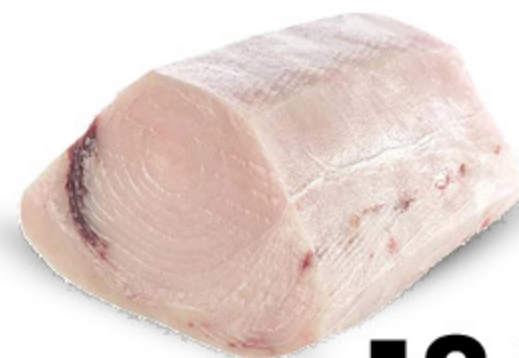

**13,90**

LUPINI  
AL KG

**6,99**

CALAMARO 3/6  
DECONGELATO  
AL KG

**10,90**

FILONE DI PESCE  
SPADA FRESCO  
AL KG

**18,90**