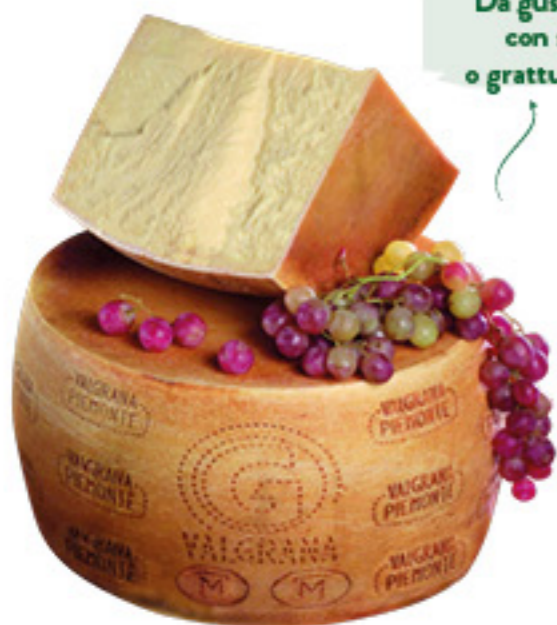

MORTADELLA
SUPREMA
FIORUCCI
ALL'ETTO

0,99
ALL'ETTO

Solo suini selezionati.
Realizzato secondo la tipica ricetta
alpina. Prodotto di qualità grazie
al microclima montano
e purezza dell'aria.

SPECK
DESPAR
ALL'ETTO

1,39
13,90 € al kg

SALAME
CACCIATORE
ITALIANO DOP
DESPAR
ALL'ETTO

1,69
16,90 € al kg

SALSICCIA
AFFETTATA
STORIE DI GUSTO
DOLCE/PICCANTE
100G

1,99
19,90 € al kg

SALAME
GALBANI
UNGHERESE/
MILANO
ALL'ETTO

1,69
16,90 € al kg

FORMAGGI

GALBANONE GALBANI
CLASSICO/AFFUMICATO
ALL'ETTO**1,09**
10,90 € al kgDolce e delicato.
Pasta dura e granulosa.
Da gustare accompagnato
con salumi stagionati
o grattugiato sui tuoi piatti.FORMAGGIO
PIEMONTESE
VALGRANA
ALL'ETTO**1,09**
10,90 € al kg

PROSECCO
TREVISO DOC
LA GIOIOSA
ETAMOROSA
75CL

4,99
6,65 € al lt

FORMAGGIO
DI CAPRA
DESPAR PREMIUM
ALL'ETTO

1,89
ALL'ETTO

FORMAGGIO
ANGELICO
DESPAR PREMIUM
ALL'ETTO

1,29
ALL'ETTO

Tradizione Veneta
Prodotto con latte intero della
Pedemontana veneta.
Pasta morbida e crosta con fioritura
bianca e vellutata.