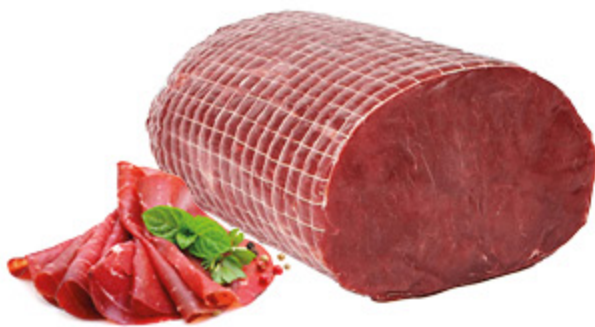

PROSCIUTTO
CRUDO RENZINI
L'UMBRIACO
ALL'ETTO

CARPACCIO DI
BRESAOLA
ALLETTO

2,89