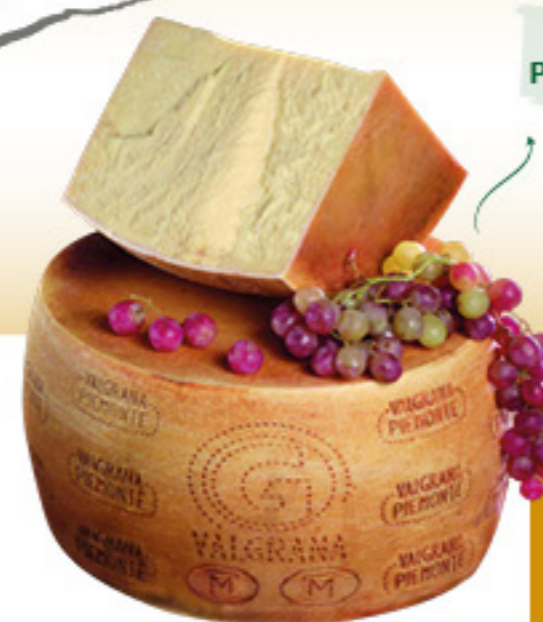

FIORDILATTE/
PROVOLA
O' MUNACIELLO
ICCA
ALL'ETTO

0,79
7,90 € al kg

Stagionato su assi di legno
per più di un mese.
L'unione sapiente di latte,
sale e caglio lo rende un
prodotto dal
gusto inconfondibile.

FORMAGGIO
BEL PAESE
GALBANI
ALL'ETTO

1,19
ALL'ETTO

6,90
9,20 € al lt

VINO
PUNGIROSA
CASTEL DEL
MONTE DOCG
RIVERA
75CL

la nostra
Selezione Gastronomica

Dolce e delicato.
Pasta dura e granulosa.

FORMAGGIO
PIEMONTE
VALGRANA
ALL'ETTO

0,95
ALL'ETTO

DESPAR
veggie

DESPAR
free
from

DESPAR
vital

la nostra
Selezione di Freschezza

MELONI
RETATI
AL KG

1,99
AL KG

ANGURIE
BABY ROSSE
AL KG