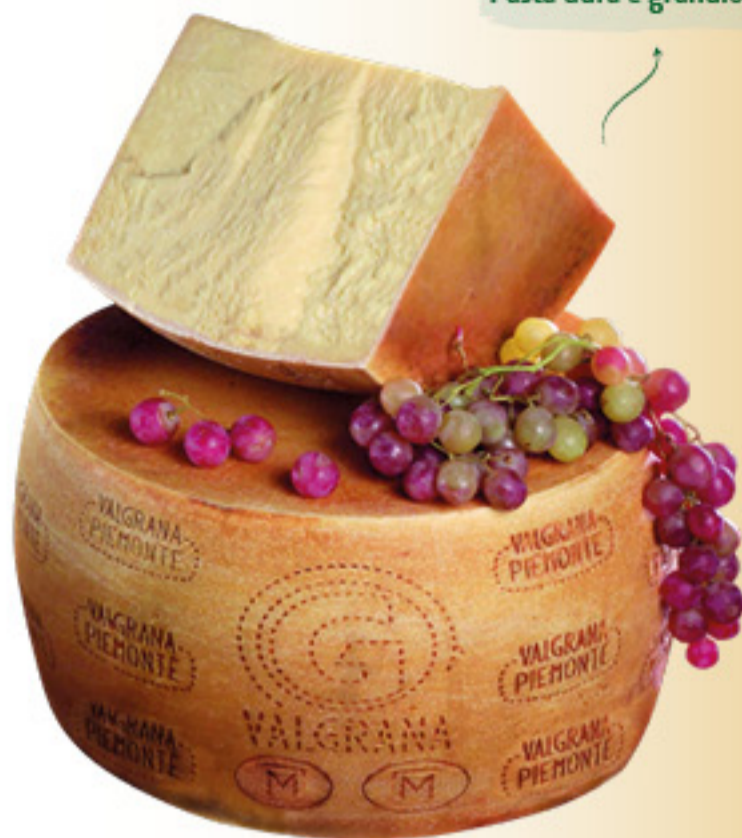

MORTADELLA  
AUGUSTISSIMA  
GALBANI  
CON/SENZA PISTACCHI  
ALL'ETTO

**0,79**  
ALL'ETTO

FESA  
DI TACCHINO  
ARROSTO  
DESPAR  
ALL'ETTO

**1,19**  
11,90 € al kg

Affumicato naturalmente  
con legno di faggio e  
bacche di ginepro.

SPECK  
D'AMPEZZO  
RISERVA 6 MESI  
STAGIONATO  
ALL'ETTO

**1,79**  
17,90 € al kg

SALAME  
MILANO/  
UNGHERESE  
CLAI  
ALL'ETTO

**1,49**  
3,73 € al kg

CAPOCOLLO  
DOLCE  
SALPI  
ALL'ETTO

**1,79**  
17,90 € al kg

SALAME  
GALBANETTO  
GALBANI  
ALL'ETTO

**1,59**  
15,90 € al kg

Dolce e delicato.  
 Pasta dura e granulosa.

FORMAGGIO  
 PIEMONTE  
 VALGRANA  
 ALL'ETTO

**0,95**  
 ALL'ETTO

FORMAGGIO  
 BEL PAESE  
 GALBANI  
 ALL'ETTO