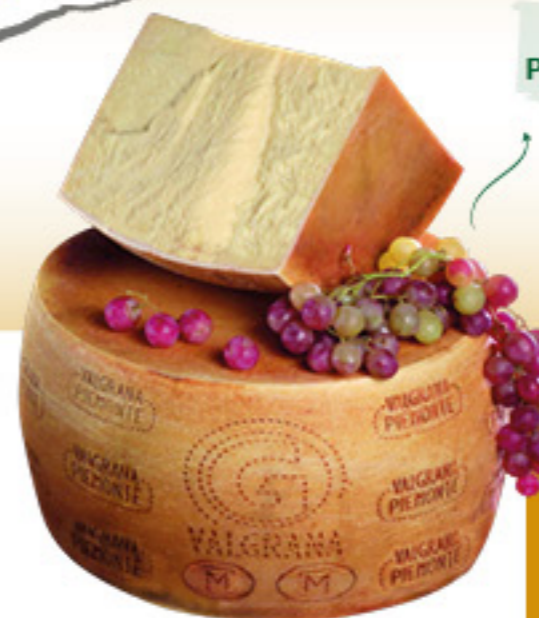

PROSCIUTTO  
COTTO  
FIORUCCI  
FIORDICOTTO  
ALL'ETTO

**1,29**  
12,90 € al kg

Affumicato naturalmente  
con legno di faggio e  
bacche di ginepro.

SPECK  
D'AMPEZZO  
RISERVA 6 MESI  
STAGIONATO  
ALL'ETTO

**1,79**  
17,90 € al kg

SALAME  
MILANO/  
UNGHERESE  
CLAI  
ALL'ETTO

**1,49**  
3,73 € al kg

SALAME  
GALBANETTO  
GALBANI  
ALL'ETTO

**1,59**  
15,90 € al kg

## FORMAGGI

BRIE  
PRÉSIDENT  
ALL'ETTO**1,19**  
11,90 € al kgPROVOLONE  
SORESINA  
PICCANTE  
ALL'ETTO**1,29**  
12,90 € al kgPECORINO  
AGRITURISMO  
SABINO IL  
PASCOLO  
ALL'ETTO**1,69**  
16,90 € al kgVINO  
PUNGIROSA  
CASTEL DEL  
MONTE DOCG  
RIVERA  
75CL**6,90**  
9,20 € al ltla nostra  
*Selezione Gastronomica*Dolce e delicato.  
Pasta dura e granulosa.FORMAGGIO  
PIEMONTE  
VALGRANA  
ALL'ETTO**0,95**  
ALL'ETTOStagionato su assi di legno  
per più di un mese.  
L'unione sapiente di latte,  
sale e caglio lo rende un  
prodotto dal  
gusto inconfondibile.FORMAGGIO  
BEL PAESE  
GALBANI  
ALL'ETTO**1,19**  
ALL'ETTORICOTTA DURA  
TOSCANELLA  
ALL'ETTO**0,79**  
7,90 € al kg100% latte italiano  
da lavorazione agerola  
Con latte vaccino crudo  
da razza AgeroleseFIORDILATTE/  
PROVOLA  
O' MUNACIELLO  
ICCA  
ALL'ETTO**0,79**  
7,90 € al kg