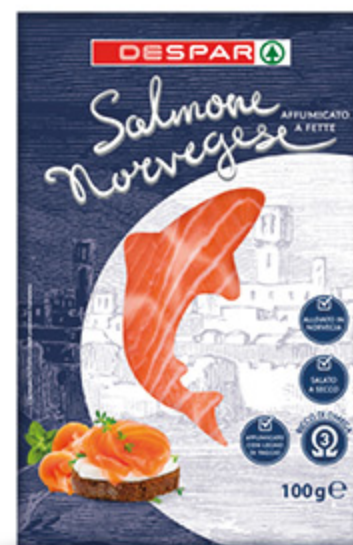

SALMONE
NORVEGESE
AFFUMICATO
DESPAR
100G

3,79
37,90 €/KG