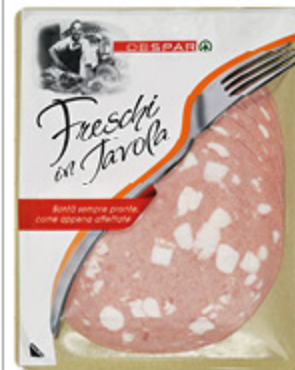

MORTADELLA
AFFETTATA
DESPAR
120G

1,49
12,42 €/KG